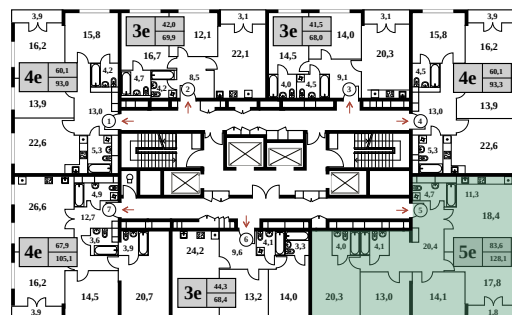

459 869 ₽/м²

Жилой комплекс Фестиваль Парк

Срок сдачи I квартал 2025 г.

Корпус Корпус 24.2

Этаж 25 из 35

Номер квартиры 258

Общая площадь 129.9 м²

Жилая площадь 83.6 м²

Высота потолков 3.1 м

Кухня-гостиная Лоджия Мастер-спальня

Северный Речной Вокзал Парк Дружбы

1,2 км

550 м

Ждём вас в офисе продаж:

г. Москва, ул. Фестивальная, д. 15 корпус 6 А.
пн-вс: 9:00-21:00

+7 (495) 104-29-80