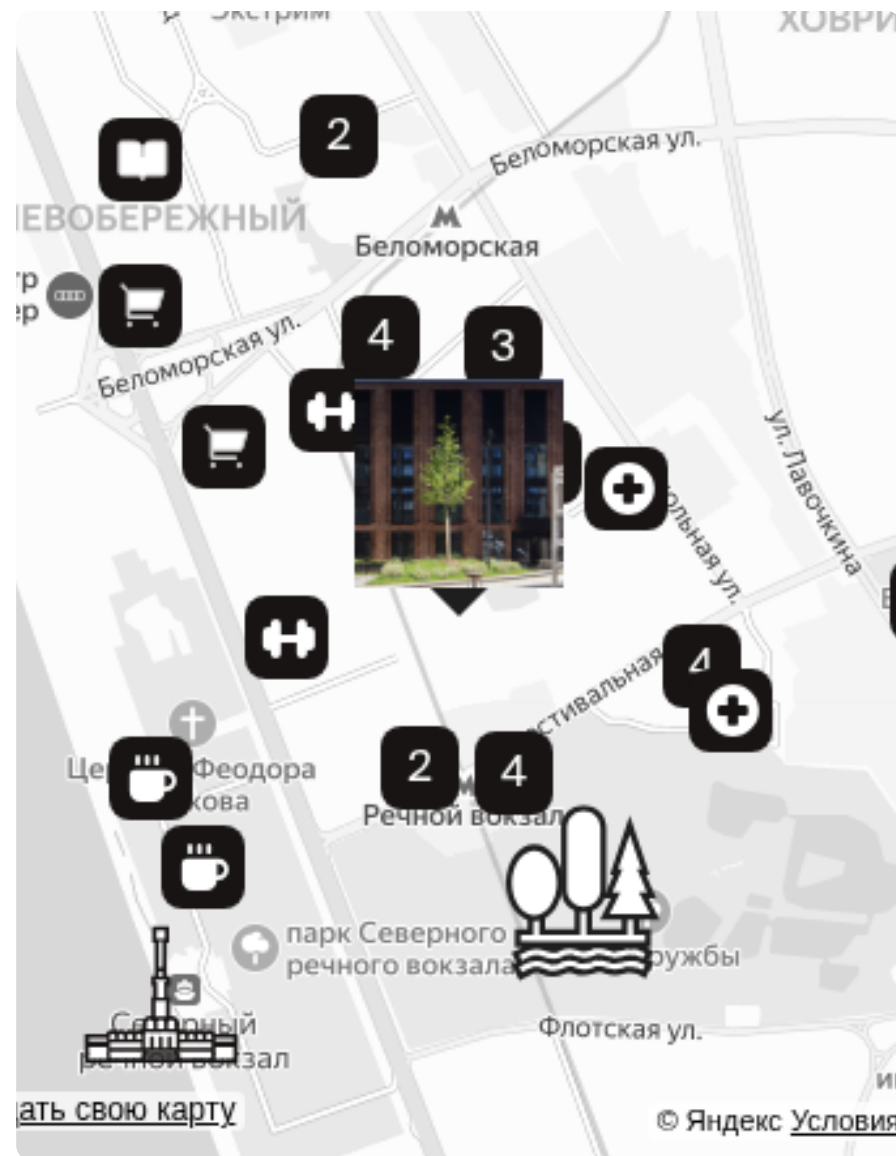

Высота потолков 3.1 м

Кухня-гостиная Лоджия Мастер-спальня

Северный Речной Вокзал Парк Дружбы

1,2 км

550 м

Ждём вас в офисе продаж:

г. Москва, ул. Фестивальная, д. 15 корпус 6 А.
пн-вс: 9:00-21:00

+7 (495) 104-29-80

Проложить маршрут
до офиса продаж ↗