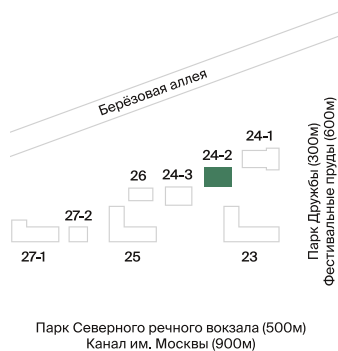

Высота потолков 3.1 м

Кухня-гостиная Лоджия Мастер-спальня

Северный Речной Вокзал Парк Дружбы

1,2 км

550 м

Ждём вас в офисе продаж:

г. Москва, ул. Фестивальная, д. 15 корпус 6 А.
пн-вс: 9:00-21:00

+7 (495) 104-29-80