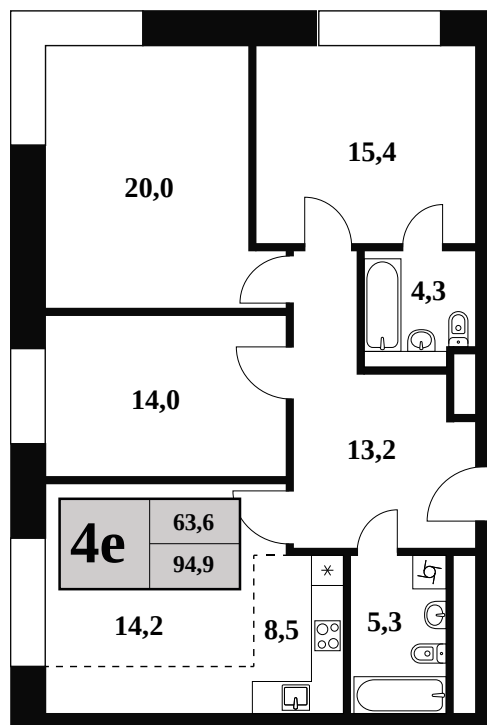

4-комнатная 94.9 м²

49 311 179 ₽

41 914 502 ₽

В ипотеку – от 122 301 ₽/мес.

Стоимость действительна на: 15.05.2026

Полная оплата	41 914 502 ₽ -15%
со скидкой	
	519 612 ₽/м²

Жилой комплекс	.....	Фестиваль Парк
Срок сдачи	.....	I квартал 2025 г.
Корпус	.....	Корпус 24.1
Этаж	.....	32 из 35
Номер квартиры	.....	299
Общая площадь	.....	94.9 м²
Жилая площадь	.....	63.6 м²
Высота потолков	.....	3.1 м

Кухня-гостиная   Мастер-спальня