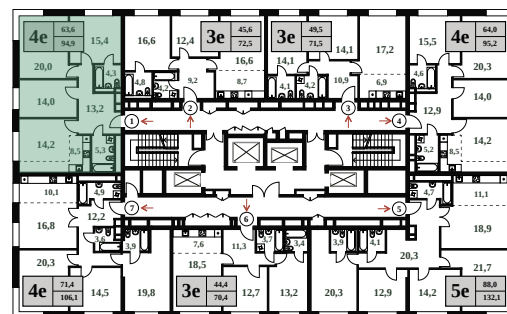

4-комнатная 94.9 м²

49 311 179 ₽

41 914 502 ₽

В ипотеку – от 122 301 ₽/мес.

Стоимость действительна на: 15.05.2026

Полная оплата	41 914 502 ₽ -15%
со скидкой	
	519 612 ₽/м²

Жилой комплекс	.....	Фестиваль Парк
Срок сдачи	.....	I квартал 2025 г.
Корпус	.....	Корпус 24.1
Этаж	.....	32 из 35
Номер квартиры	.....	299
Общая площадь	.....	94.9 м²
Жилая площадь	.....	63.6 м²
Высота потолков	.....	3.1 м

Кухня-гостиная   Мастер-спальня