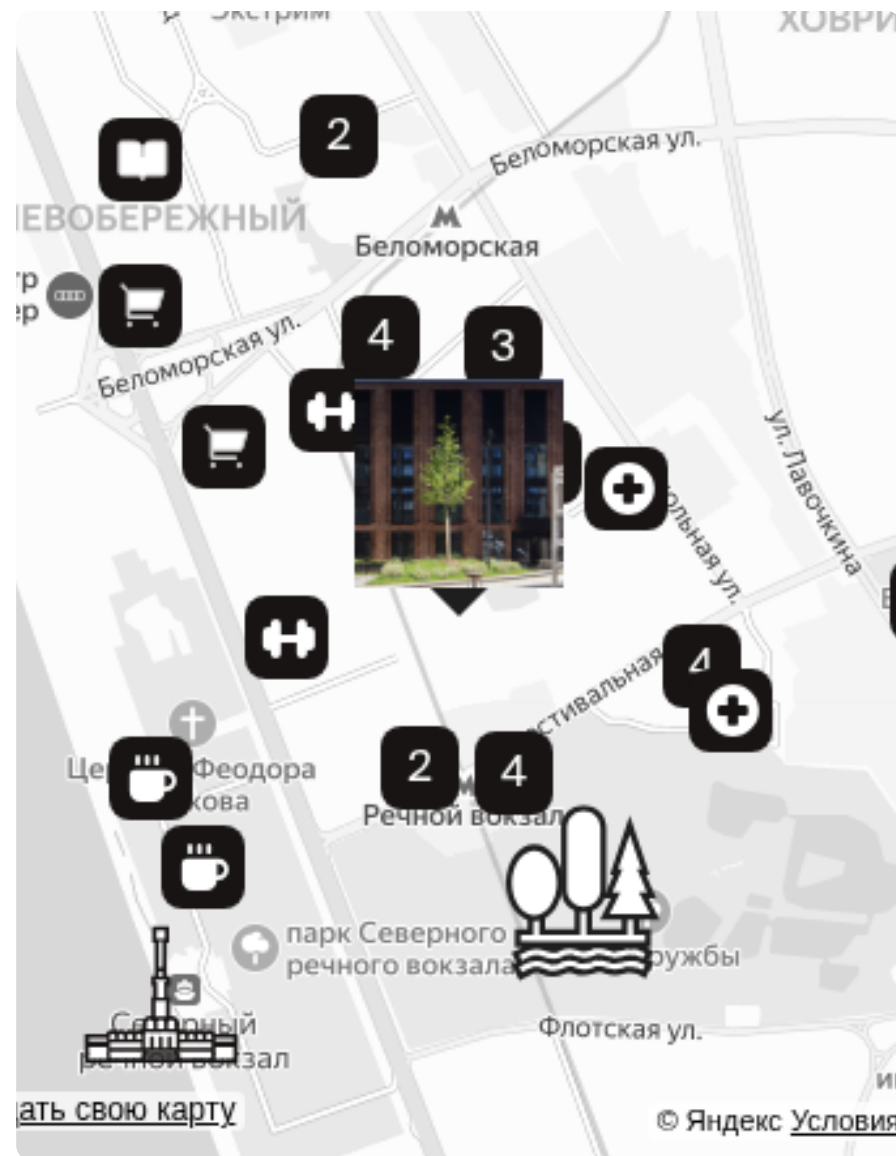

## Северный Речной Вокзал Парк Дружбы

1,2 км

550 м

Ждём вас в офисе продаж:

г. Москва, ул. Фестивальная, д. 15 корпус 6 А.  
пн-вс: 9:00-21:00

**+7 (495) 104-29-80**

Проложить маршрут  
до офиса продаж ↗