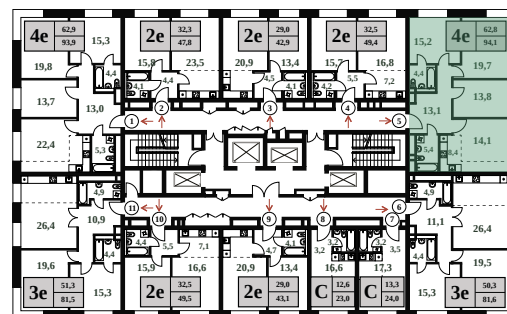

510 109 Р/м²

Жилой комплекс Фестиваль Парк

Срок сдачи I квартал 2025 г.

Корпус Корпус 24.1

Этаж 4 из 35

Номер квартиры 23

Общая площадь 94.1 м²

Жилая площадь 62.8 м²

Высота потолков 3.1 м

Кухня-гостиная Мастер-спальня

Северный Речной Вокзал Парк Дружбы

1,2 км

550 м

Ждём вас в офисе продаж:

г. Москва, ул. Фестивальная, д. 15 корпус 6 А.
пн-вс: 9:00-21:00

+7 (495) 104-29-80