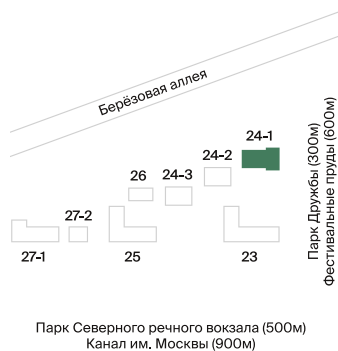

Высота потолков 3.1 м

Кухня-гостиная Мастер-спальня

Северный Речной Вокзал Парк Дружбы

1,2 км

550 м

Ждём вас в офисе продаж:

г. Москва, ул. Фестивальная, д. 15 корпус 6 А.
пн-вс: 9:00-21:00

+7 (495) 104-29-80