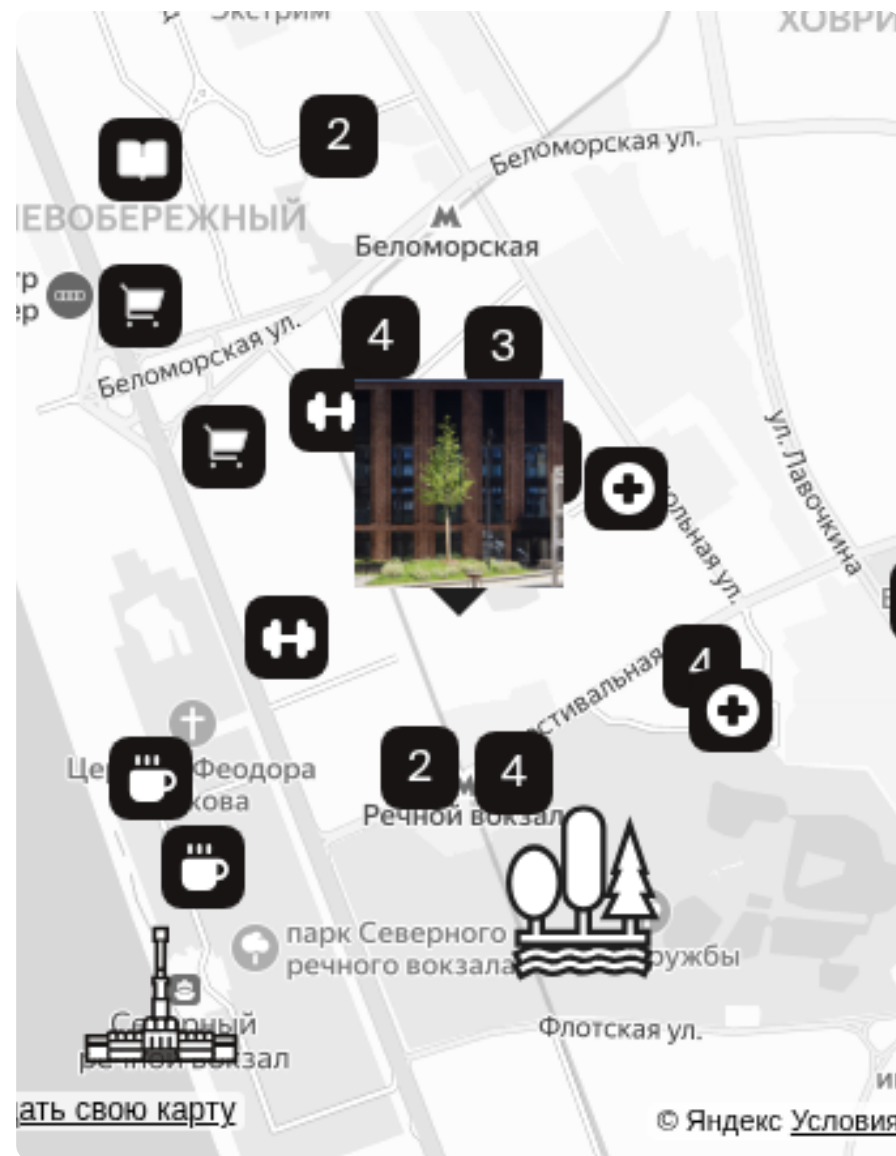

Высота потолков 3.1 м

Кухня-гостиная Мастер-спальня

Северный Речной Вокзал Парк Дружбы

1,2 км

550 м

Ждём вас в офисе продаж:

г. Москва, ул. Фестивальная, д. 15 корпус 6 А.
пн-вс: 9:00-21:00

+7 (495) 104-29-80