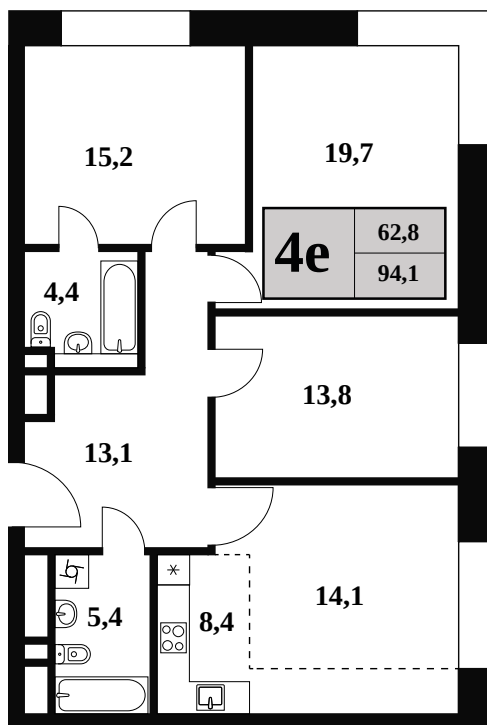

1592

Квартир

8

Корпусов

1-35

Этажность

3-3.47 м

Высота потолков

510 109 Р/м²

Жилой комплекс Фестиваль Парк

Срок сдачи I квартал 2025 г.

Корпус Корпус 24.1

Этаж 4 из 35

Номер квартиры 23

Общая площадь 94.1 м²

Жилая площадь 62.8 м²

Высота потолков 3.1 м

Кухня-гостиная Мастер-спальня

Северный Речной Вокзал Парк Дружбы

1,2 км

550 м

Ждём вас в офисе продаж:

г. Москва, ул. Фестивальная, д. 15 корпус 6 А.
пн-вс: 9:00-21:00

+7 (495) 104-29-80